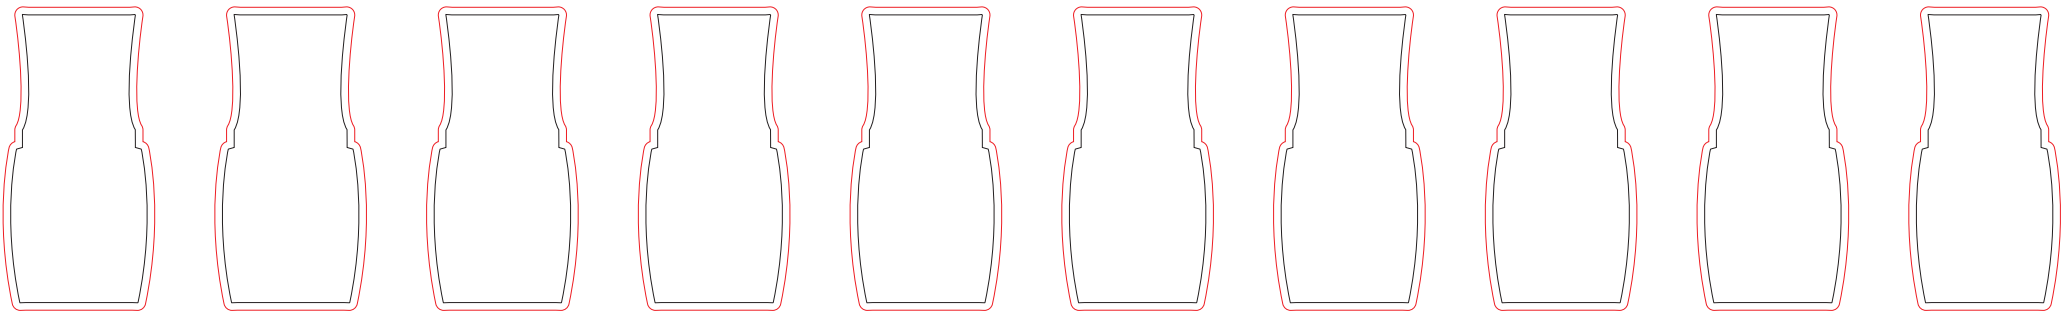

外の赤線はシールのカットラインです。  
中の黒線は印刷仕上がりラインです。  
(印刷色は自由にお決めください)

小サイズ (天地20ミリ) 38シート 移動: 右 15.3 下 23mm

中サイズ (天地40ミリ) 10シート 移動: 右 28mm

大サイズ (天地60ミリ) 7シート 移動: 右 40mm