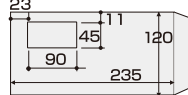

1色封筒印刷の作成

校正2回まで無料 データー支給可
 配送可 有料 大量お見積
 文字原稿可 別注お見積

満足工房
 DIGITAL DESIGN
 なまえや
 business

100枚～、早い、安い、オフセット印刷だから高品質仕上がり

用紙の種類

長3サイズ **人気 No.1**

長3窓付き

長3横(洋0)のり付き

A4 三つ折が入る

A4 三つ折が入る

A4 三つ折が入る

長4サイズ

角2サイズ

角2マチ+玉ひも付

B5 三つ折が入る

A4 が入る