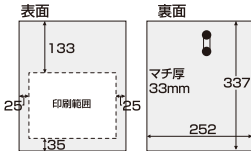

1色封筒印刷の作成

校正2回まで無料 データー支給可
 配送可 有料 大量お見積
 文字原稿可 別注お見積

満足工房
 DIGITAL DESIGN
 なまえや
 business

100枚～、早い、安い、オフセット印刷だから高品質仕上がり

用紙の種類

長3サイズ **人気 No.1**

長3窓付き

長3横(洋0)のり付き

A4 三つ折が入る

A4 三つ折が入る

A4 三つ折が入る

長4サイズ

角2サイズ

角2マチ+玉ひも付

B5 三つ折が入る

A4 が入る