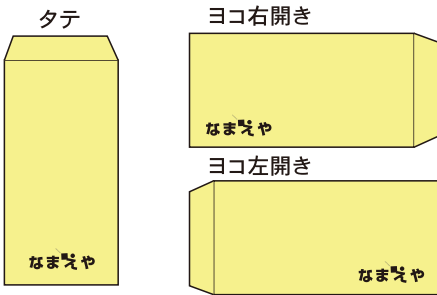

封筒の向き、文字位置をご指示下さい

文字レイアウト見本

① 枠付き中央揃

設計・施工全務
株式会社自然派工務店
〒630-0000
東京都千代田区神田浜田町1-1-1
TEL:03-0123-4567 FAX:03-0123-4568
si.zenhai0000.com

② 中央揃

設計・施工全務
株式会社自然派工務店
〒630-0000
東京都千代田区神田浜田町1-1-1
TEL:03-0123-4567 FAX:03-0123-4568
si.zenhai0000.com

③ 左揃

設計・施工全務
株式会社自然派工務店
〒630-0000
東京都千代田区神田浜田町1-1-1
TEL:03-0123-4567 FAX:03-0123-4568
si.zenhai0000.com

④ 右揃

設計・施工全務
株式会社自然派工務店
〒630-0000
東京都千代田区神田浜田町1-1-1
TEL:03-0123-4567 FAX:03-0123-4568
si.zenhai0000.com