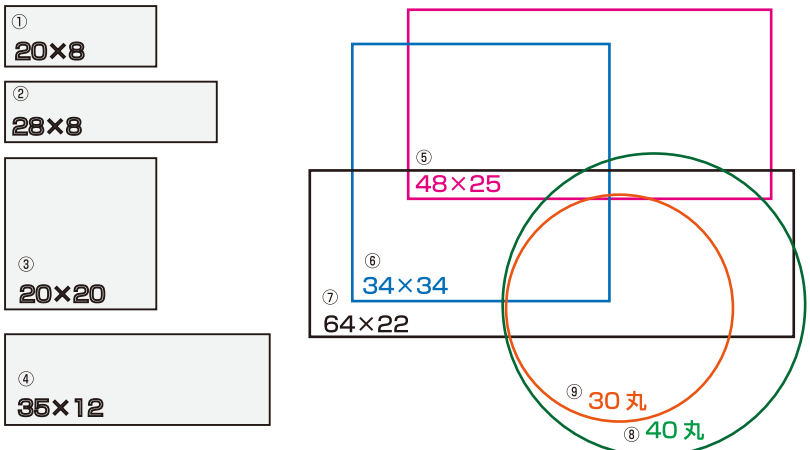

※表示の社名、氏名、番号等はすべて架空の内容です。 ※商品、捺印見本、インキなどの色は、印刷色のため実際の色とは異なります。
※予告無く製品仕様、価格などを変更する場合があります。 ※本カタログ掲載内容の無断転載、複製を禁じます。