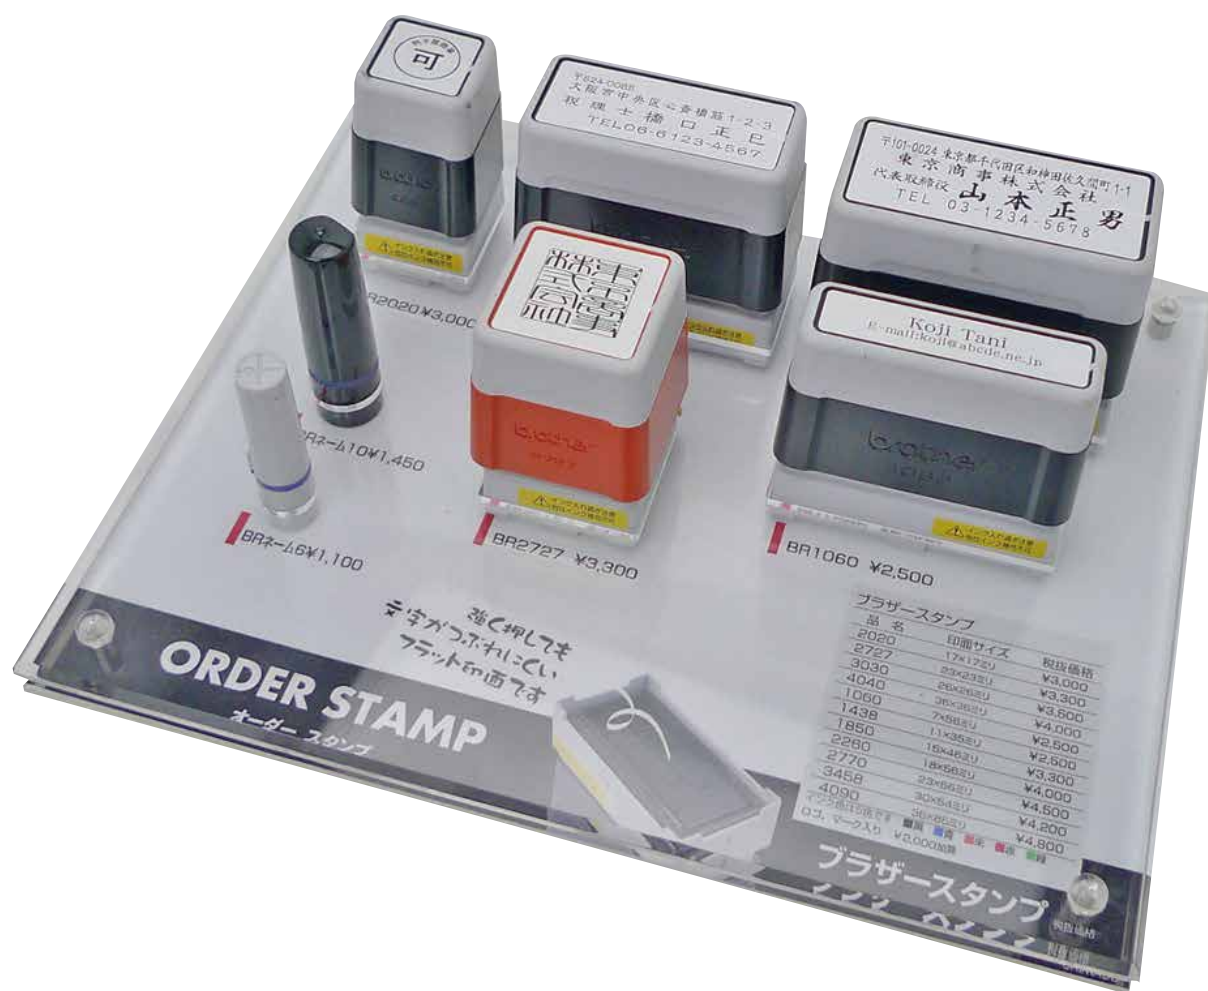

## システム陳列

### お客様にわかりやすく、注文したくなる陳列

什器サイズ(W×D)

L 360×270mm M 270×210mm S 180×130mm

サイズ(W×D)

※素材:透明アクリル

※オリジナル承ります。(別途お見積り)

※印鑑価格は「なまえやカタログ」対応です

※商品の詳細は「なまえやカタログ」をご参照下さい。 ※価格表示無しも製作可能です

商品を引き立たせるアクリル板2段式陳列!

37

ブラザースタンプディスプレイ  
商品代別途 Mサイズ