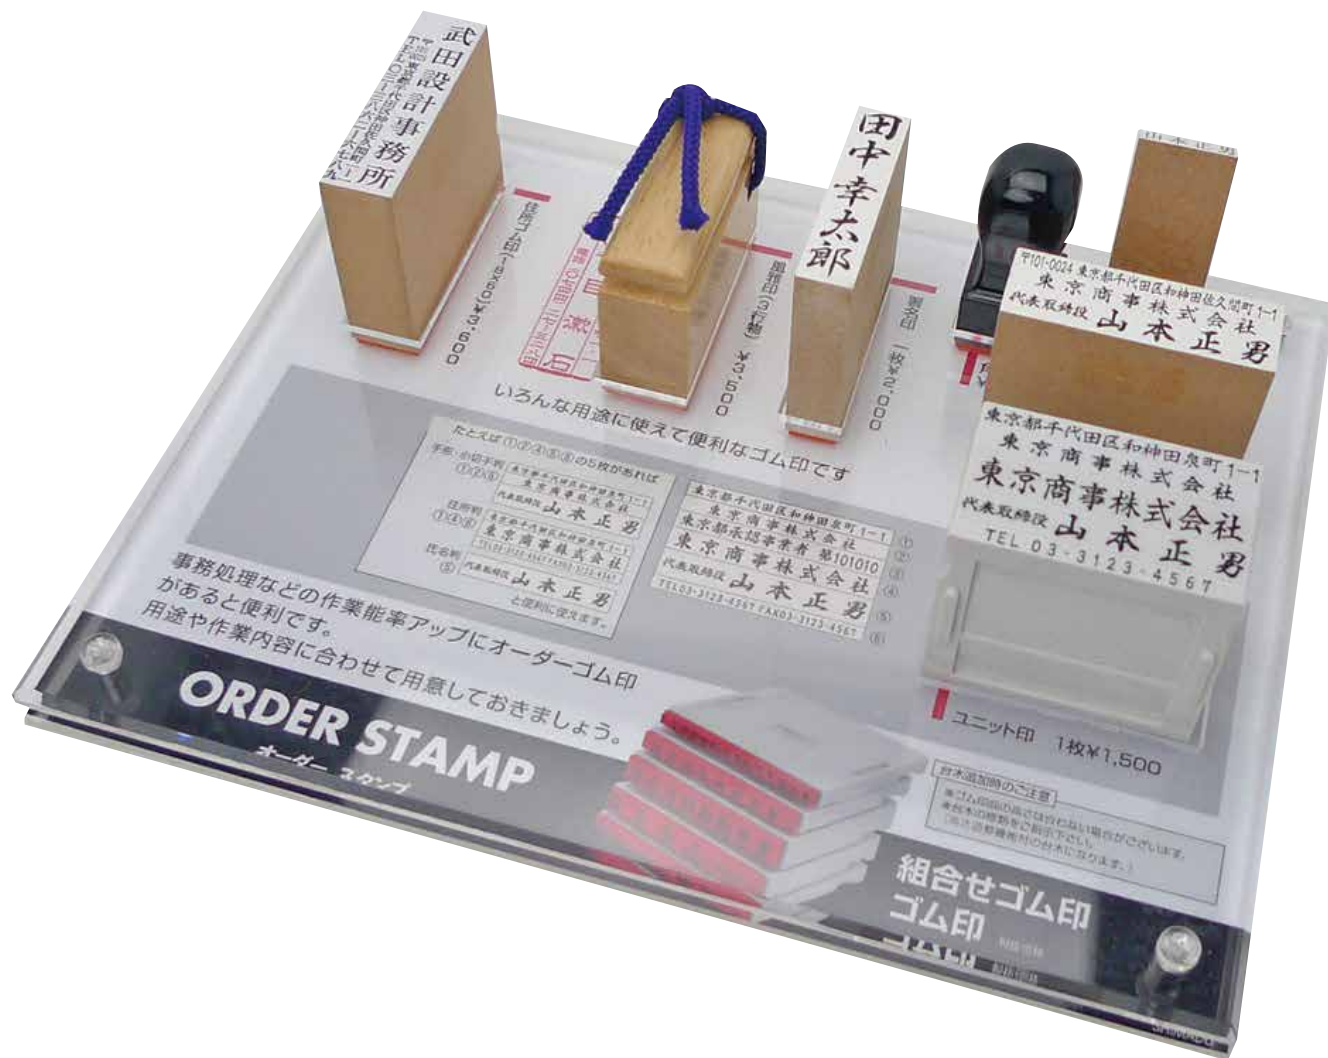

システム陳列

お客様にわかりやすく、注文したくなる陳列

什器サイズ(W×D)

□ L 360×270mm □ M 270×210mm □ S 180×130mm

サイズ(W×D)

※素材:透明アクリル

※オリジナル承ります。(別途お見積り)

※印鑑価格は「なまえやカタログ」対応です

※商品の詳細は「なまえやカタログ」をご参照下さい。 ※価格表示無しも製作可能です

商品を引き立たせるアクリル板2段式陳列!

38

ゴム印ディスプレイ

商品代

Mサイズ