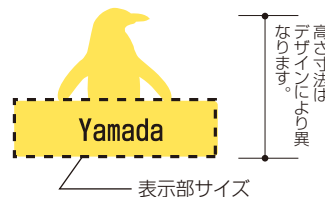

表札

表札書体見本

シルエットが
かわいい!

STEP 1 材料の色をお選び下さい。

- | | |
|------------|----------------|
| ① ブルー (白) | ⑥ ゴールド (黒) |
| ② レッド (白) | ⑦ ホワイト (黒) |
| ③ ブラック (白) | ⑧ マーブルレッド (金) |
| ④ イエロー (黒) | ⑨ マーブルグリーン (金) |
| ⑤ シルバー (黒) | () は彫刻部分のカラー |

STEP 2 サイズをお決め下さい。

種類	表示部サイズ	小売(税抜) +消費税
S	W30mm×H10mm	¥1,000 +消費税
M	W55mm×H17mm	¥1,500 +消費税
L	W100mm×H32mm	¥3,000 +消費税

※厚み:1.6mm ※材質:ABSとアクリルの二層
※両面テープ付属(取り付けする面によってはお客様でご用意下さい。)

STEP 3 シルエットパターンをお選び下さい。