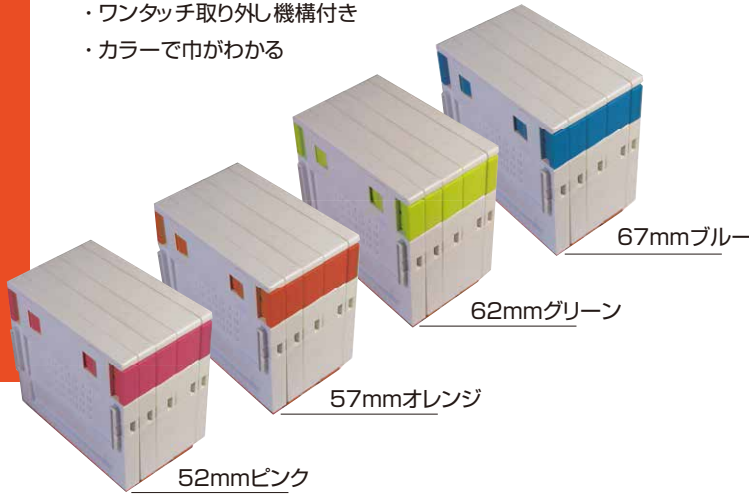

プッシュオフ

- ・ワンタッチ取り外し機構付き
- ・カラーで巾がわかる

- ①爪を傷めず簡単に取り外し可能
- ②表面はエンボス加工だから滑らない
- ③カラフルでおしゃれなデザイン
- ④落脱防止加工でしっかりジョイント

プッシュオフ

在庫区分 出荷単位 10

厚み	巾					卸	バラ@
	52mm	57mm	62mm	67mm	73mm		
5号 5mm	○	○	○	○	-		
4号 6mm	○	○	○	○	-		
3号 7mm	○	○	○	○	-		
2号 8.5mm	○	○	○	○	-		
1号 10.5mm	○	○	○	○	-		

※出荷単位割れはバラ価格になります。

ツマミで高さ調節可能です。

アドレス

在庫区分 出荷単位 10

厚み	巾					卸	バラ@
	52mm	57mm	62mm	67mm	73mm		
5号 5mm	○	○	○	○	○		
4号 6mm	○	○	○	○	○		
3号 7mm	○	○	○	○	○		
2号 8.5mm	○	○	○	○	○		
1.5号 9.5mm	○	○	○	○	○		
1号 10.5mm	○	○	○	○	○		
	○	○	○	○	○		
	○	○	○	○	○		
	○	○	○	○	○		

※出荷単位割れはバラ価格になります。

アドレスマークII

在庫区分 出荷単位 10

厚み	巾					卸	バラ@
	52mm	57mm	62mm	67mm	73mm		
5号 5mm	-	○	○	○	-		
4号 6mm	-	○	○	○	-		
3号 7mm	-	○	○	○	-		
2号 8.5mm	-	○	○	○	-		
1号 10.5mm	-	○	○	○	-		

※従来のアドレス印と連結する際は、高さ調節つまみを"0"の位置で
ご使用下さい。(高さ調節不要時)

※アドレスマークIIのみでご使用の際は高さ調節つまみは"-0.5"の位置で
ご使用を推奨いたします。

※出荷単位割れはバラ価格になります。

アドレスミニ

在庫区分 出荷単位 10

厚み	巾					卸	バラ@
	52mm	57mm	62mm	67mm	73mm		
5号 5mm	-	-	○	-	-		
4号 6mm	-	-	○	-	-		
3号 7mm	-	-	○	-	-		
2号 8.5mm	-	-	○	-	-		
1号 10.5mm	-	-	○	-	-		