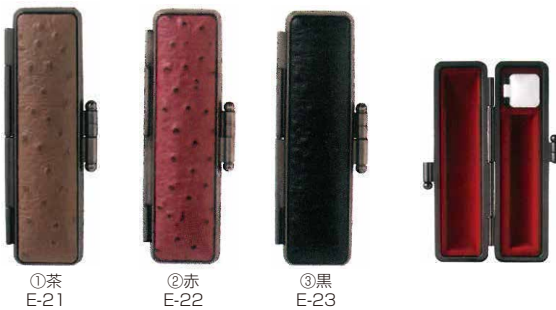

## エクストラ

ご注文番号	商品種別	卸	小売 (本体)	在庫 区分	出荷 単位
CAEX12C3-01	① EX-01		***		1
CAEX12C3-02	② EX-02		***		1
12ミリ CAEX12C3-03	③ EX-03		***		1
CAEX12C3-04	④ EX-04		***		1
CAEX12C3-05	⑤ EX-05		***		1
15ミリ CAEX15C3-***	15ミリ各種		***		1

※素材：合成皮革 仕様：キャストブロンズ枠・共黒別珍・金セルフタ ※写真は12mmです。  
※写真と現物の色が異なる場合がございます。

## ニューオースト

ご注文番号	商品種別	卸	小売 (本体)	在庫 区分	出荷 単位
NO12C3-21	① 茶		***		1
12ミリ NO12C3-22	② 赤		***		1
NO12C3-23	③ 黒		***		1
15ミリ NO12C3-***	15ミリ各種		***		1
18ミリ NO12C3-***	18ミリ各種		***		1

※素材：牛皮エンボス 仕様：キャスト黒枠・共エンジ別珍・パールフタ ※写真は12mmです。  
※写真と現物の色が異なる場合がございます。

※素材：オーストリッチ 仕様：キャストブロンズ枠・エンジ別珍・フタ裏和柄・パールフタ  
※写真は12mmです。  
※写真と現物の色が異なる場合がございます。