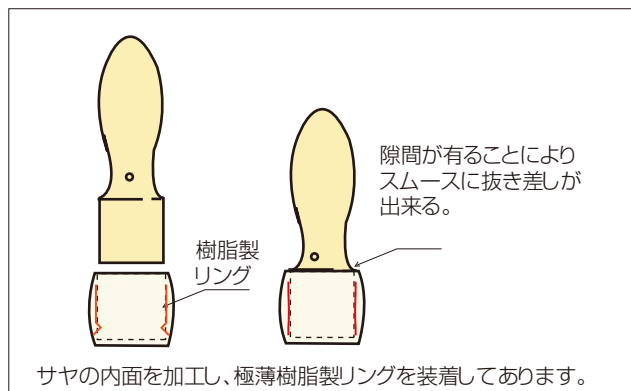

磁石の力でキャップをするから、取外しがとっても楽ちん!

実用新案取得済
特許出願中

マジックキャップ印材

出荷単位 1

サイズ (直径 mm×形状)	黒水牛			楓 かえで			柘 つげ			棗 なつめ		
	ご注文番号 JAN	在庫	卸	ご注文番号 JAN	在庫	卸	ご注文番号 JAN	在庫	卸	ご注文番号 JAN	在庫	卸
15mm丸天丸サヤ	B15GM 104298			KE15GM 104328			T15GM 104359			KM15GM 104380		
16.5mm丸天丸サヤ	B16GM 104304			KE16GM 104335			T16GM 104366			NM16GM 104397		
18mm丸天丸サヤ	B18GM 104311			KE18GM 104342			T18GM 104373			NM18GM 104403		