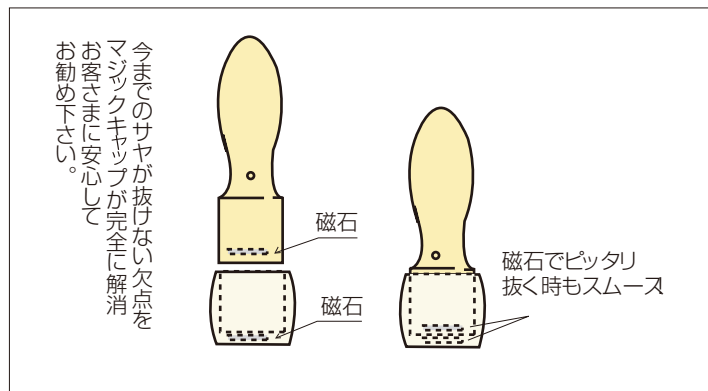

磁石の力でキャップをするから、取外しがとっても楽ちん!

実用新案取得済
特許出願中

マジックキャップ印材

出荷単位 1

サイズ (直径 mm×形状)	黒水牛			楓 かえで			柘 つげ			棗 なつめ		
	ご注文番号 JAN	在庫	卸	ご注文番号 JAN	在庫	卸	ご注文番号 JAN	在庫	卸	ご注文番号 JAN	在庫	卸
15mm丸天丸サヤ	B15GM 104298			KE15GM 104328			T15GM 104359			KM15GM 104380		
16.5mm丸天丸サヤ	B16GM 104304			KE16GM 104335			T16GM 104366			NM16GM 104397		
18mm丸天丸サヤ	B18GM 104311			KE18GM 104342			T18GM 104373			NM18GM 104403		