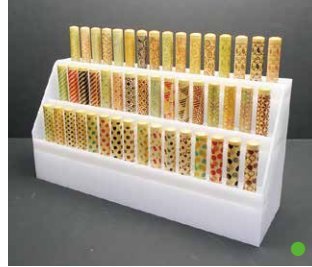

3種類混合

人気

セット	内容
K-1	Q1 ~T8
K-2 ●	Q9 ~T16
K-3	Q17 ~T24
K-4	Q25 ~T32

セット	内容
K-5	Q33 ~T40
K-6	Q41 ~T48
K-7	Q49 ~T56
K-8	Q57 ~T64

セット	内容
K-9	Q65 ~T72
K-10	Q73 ~T80
K-11	Q81 ~T88
K-12	Q89 ~T96

### 48本セット (DPサイズ W:300×D:85×H150 mm)

クリスタル

セット	内容
QS-5 ●	Q1 ~Q48
QS-6	Q49 ~Q96

キャンディ

セット	内容
CS-5	C1 ~C48
CS-6 ●	C49 ~C96

柘 (つげ)

セット	内容
TS-5 ●	T1 ~T48
TS-6	T49 ~T96

3種類混合

人気

セット	内容
K-13 ●	Q1 ~T16
K-14	Q17 ~T32
K-15	Q33 ~T48
K-16	Q49 ~T64
K-17	Q65 ~T80
K-18	Q81 ~T96

取扱い店