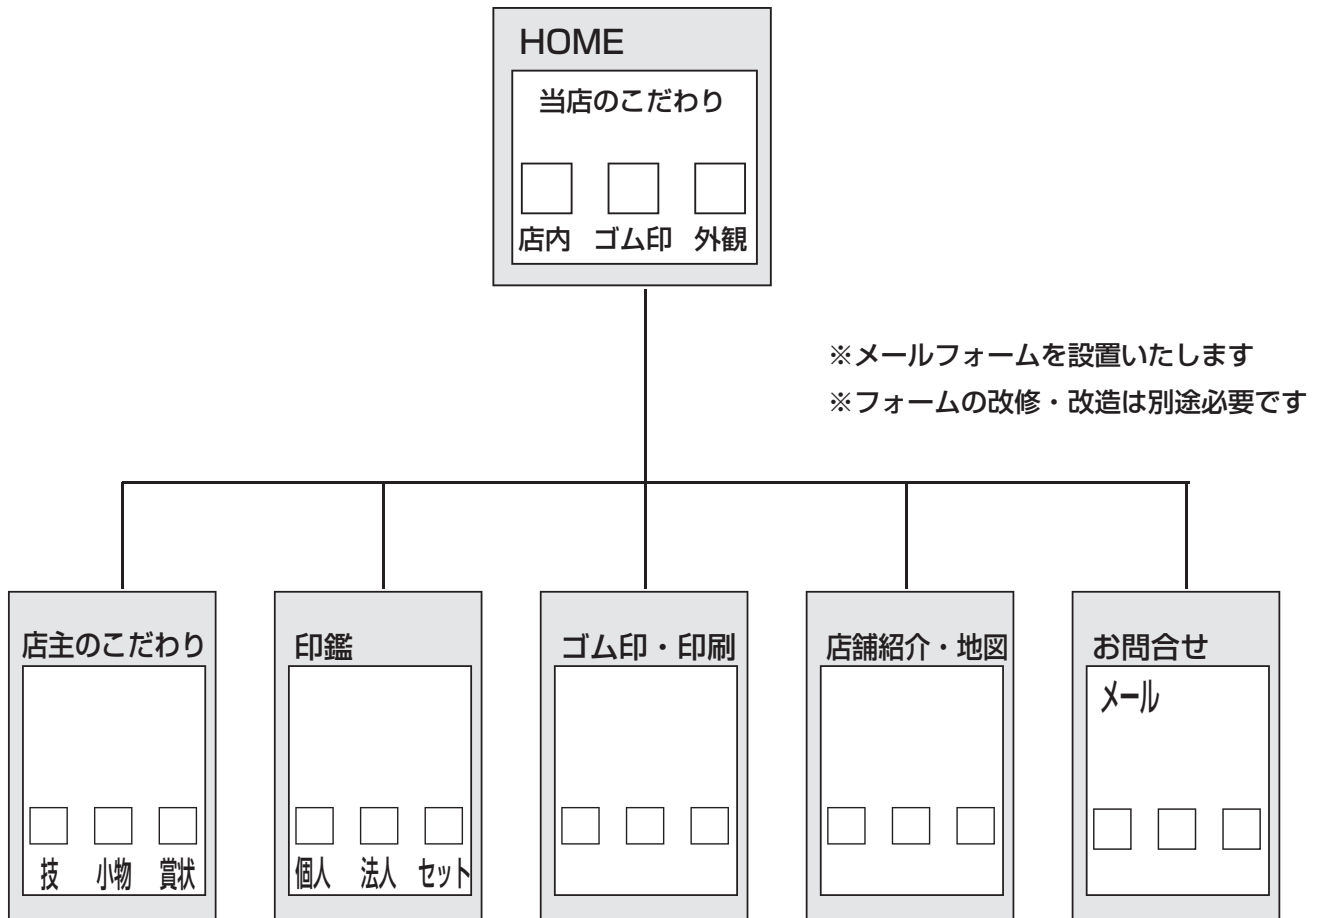

- 1 店舗を調べる、
- 2 電話番号を調べる
- 3 店舗外観を見る
- 4 店舗内を見る
- 5 取扱い商品を調べる
- 6 価格を調べる
- 7 地図、営業時間を調べる

パソコン又はスマホで出来る
特に、スマホ利用が急増

▼購入希望者が店主の人柄がわかり、安心して購入できる。

店主の生き様や、経験年数、そして技の世界などを、表現することにより他店との差別化になる

▼WEBサイトで何が出来るか

営業マンの代わりに、商品や店主の事をPRしてくれる

町の看板代わりになる

チラシやパンフレット変わりになる

お客様からの問合せをメールで受ける事ができる

▼メリット

お客様の都合で見ることが出来る。

ホームページを見たよ！で来店されるお客様が増える

事前に用意されたひな型で製作するので簡単に自店のホームページが持てる

申込は写真と原稿を用意するだけで簡単に開設がOK

スマホにも対応しているので、グーグル検索にも安心

WEB サイトの構造

サンプルサイトを見る

パソコンからは

<http://w3u.jp/shimazu>

スマホからは

会員様提供の

写真・文章で